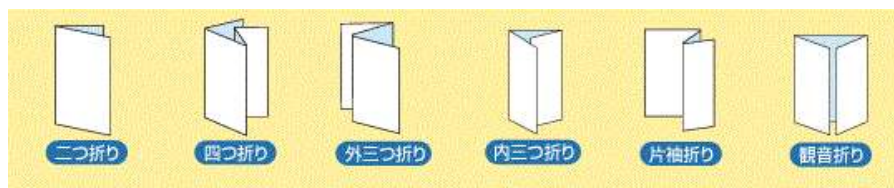

お問い合わせ： 友愛の家（福祉の村内）

電話（0564）21-8077 FAX（0564）64-7999

E-mail: yuai@okazaki-fukushi.or.jp