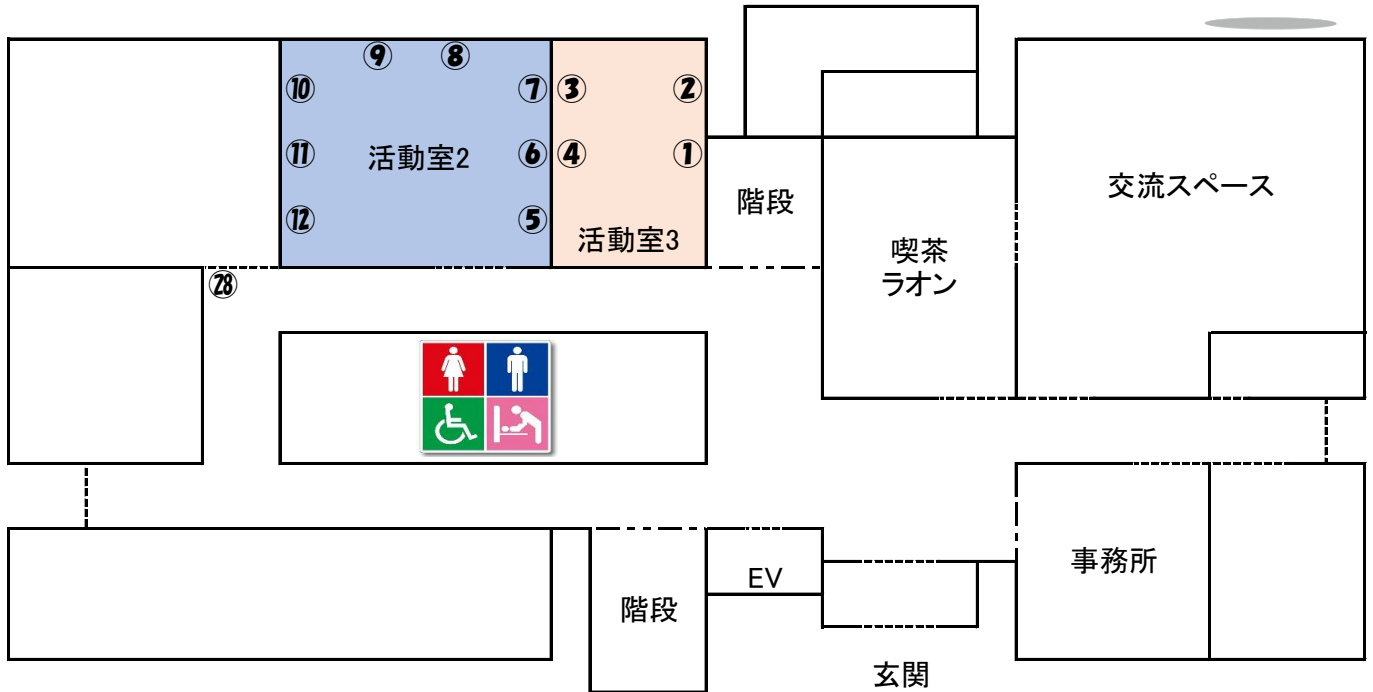

ゆうあいフリマルシェ 出店案内図

【1階】

全部のブースを
まわりたい！

| 部屋 | 番号 | 店名 | 内容 |
|------|----|------------------|-------------------------|
| 活動室3 | ① | 占いの館明日香 銀原玉洋 | 占い 気学、タロットカード、姓名判断 |
| | ② | 朱翠藍堂占術部 あーじゅ | 占い 西洋五行、手相 |
| | ③ | 朱翠藍堂占術部 明日加瀬きょうこ | 占い オラクルカード、手相 |
| | ④ | 入山彦乃 | 占い オーラ測定 |
| 活動室2 | ⑤ | 本田麻衣 | 展示 切り紙お花のモチーフ |
| | ⑥ | 花ともだち | 販売 寄せ植え苗、小物など |
| | ⑦ | フリースタイル | 販売 ハンドメイドアクセサリー、髪かざり |
| | ⑧ | K briller(ケーブリエ) | 体験 ハーバリウム |
| | ⑨ | 川島美紀 | 体験 ネイルケア、カラーリング、ジェル |
| | ⑩ | 3S | 販売 ウッドバーニング、布製品、植物ポットなど |
| | ⑪ | 鳩子 | 販売 ハンドメイド陶土アクセサリー |
| | ⑫ | 山村裕子 | 販売 ハンドメイドアクセサリー、ポーチなど |

【2階】

全部のブースを
回りたい！

2階立体駐車場に
続く出入口に
↓

| 部屋 | 番号 | 店名 | 内容 |
|---------|------|--------------------|-----------------------------------|
| フリースペース | ⑬ | 石窯パン工房グランクレール | 販売 焼きたてパン |
| | ⑭ | ワークスあおい | 販売 シフォンケーキ、ラスク、クッキー、自主製品など |
| | ⑮ | さん・すまいる・さぽーと | 販売 お弁当など |
| 多目的室 | ⑯ | FUKURU | 販売 ハンドメイドズバゲッティバッグ、ポーチ、雑貨、リメイクバッグ |
| | ⑰ | maamo | 販売 ハンドメイドアクセサリー |
| | ⑱ | 加藤絵美 | 販売 おりがみ、筆文字、はがき、小物など |
| | ⑲ | あべちゃんの店 | 販売 ハンドメイド品 |
| | ⑳ | リラクゼーション ラ ポール クオレ | 体験 ハンド、ヘッドマッサージ、コリほぐし |
| | ㉑ | プチプラショップ1000 | 販売 新品未使用訳あり洋服 |
| | ㉒ | ネイルデザインマゴ | 体験 ジェルネイル |
| | ㉓ | スクラップブックング | 体験 スクラップブックング |
| | ㉔ | パステルNAGOMI和アート | 体験 パステルアート |
| | ㉕ | IORI | 体験 布リース |
| | ㉖ | にじいろ風船 | 体験 バルーンアート |
| | ㉗ | 福祉の村 | 販売 多肉植物、ハラペーニョ、小物など |
| ㉘ | 友愛の家 | 体験 キルティングビー | |