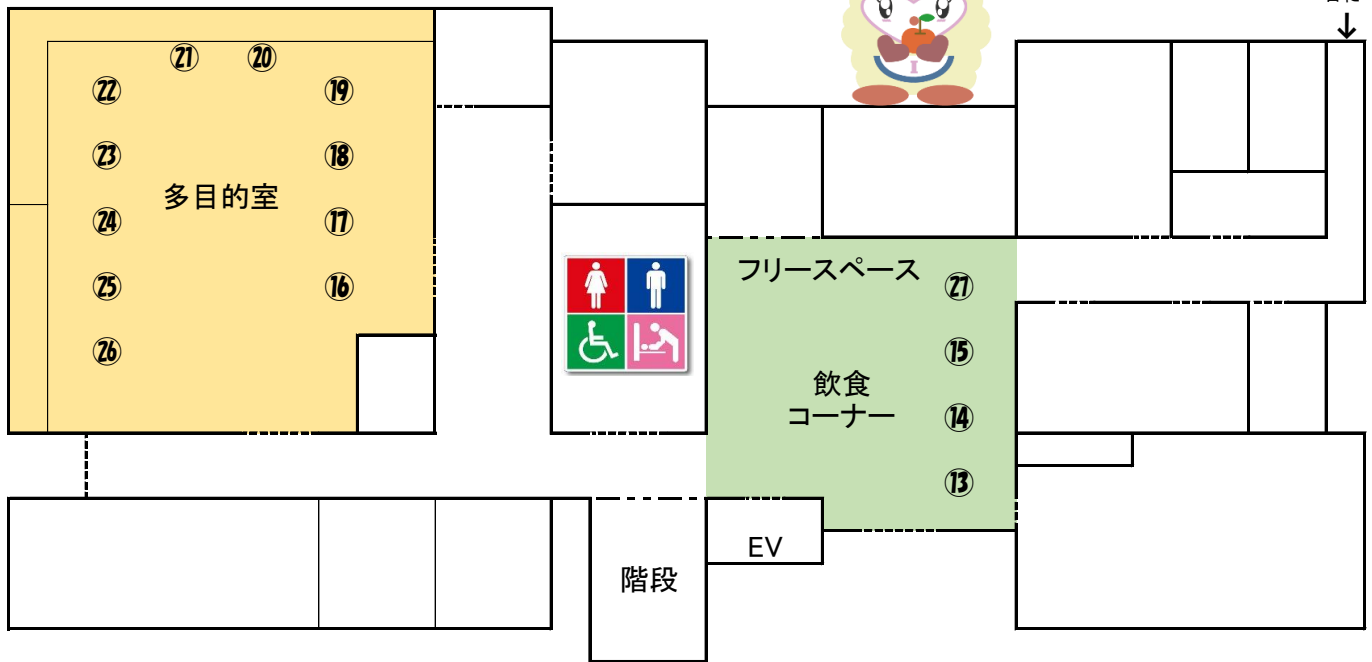

ゆうあいフリマルシェ 出店案内図

【1階】

全部のブースを
まわりたい！

| 部屋 | 番号 | 店名 | 内容 |
|------|----|------------------|-------------------------|
| 活動室3 | ① | 占いの館明日香 銀原玉洋 | 占い 気学、タロットカード、姓名判断 |
| | ② | 朱翠藍堂占術部 あーじゅ | 占い 西洋五行、手相 |
| | ③ | 朱翠藍堂占術部 明日加瀬きょうこ | 占い オラクルカード、手相 |
| | ④ | 入山彦乃 | 占い オーラ測定 |
| 活動室2 | ⑤ | 本田麻衣 | 展示 切り紙お花のモチーフ |
| | ⑥ | 花ともだち | 販売 寄せ植え苗、小物など |
| | ⑦ | フリースタイル | 販売 ハンドメイドアクセサリー、髪かざり |
| | ⑧ | K briller(ケーブリエ) | 体験 ハーバリウム |
| | ⑨ | 川島美紀 | 体験 ネイルケア、カラーリング、ジェル |
| | ⑩ | 3S | 販売 ウッドバーニング、布製品、植物ポットなど |
| | ⑪ | 鳩子 | 販売 ハンドメイド陶土アクセサリー |
| | ⑫ | 山村裕子 | 販売 ハンドメイドアクセサリー、ポーチなど |

【2階】

全部のブースを
回りたい！

2階立体駐車場に
続く出入口に
↓

| 部屋 | 番号 | 店名 | 内容 |
|---------|------|--------------------|-----------------------------------|
| フリースペース | ⑬ | 石窯パン工房グランクレール | 販売 焼きたてパン |
| | ⑭ | ワークスあおい | 販売 シフォンケーキ、ラスク、クッキー、自主製品など |
| | ⑮ | さん・すまいる・さぽーと | 販売 お弁当など |
| 多目的室 | ⑯ | FUKURU | 販売 ハンドメイドズバゲッティバッグ、ポーチ、雑貨、リメイクバッグ |
| | ⑰ | maamo | 販売 ハンドメイドアクセサリー |
| | ⑱ | 加藤絵美 | 販売 おりがみ、筆文字、はがき、小物など |
| | ⑲ | あべちゃんの店 | 販売 ハンドメイド品 |
| | ⑳ | リラクゼーション ラ ポール クオレ | 体験 ハンド、ヘッドマッサージ、コリほぐし |
| | ㉑ | プチプラショップ1000 | 販売 新品未使用訳あり洋服 |
| | ㉒ | ネイルデザインマゴ | 体験 ジェルネイル |
| | ㉓ | スクラップブックング | 体験 スクラップブックング |
| | ㉔ | パステルNAGOMI和アート | 体験 パステルアート |
| | ㉕ | IORI | 体験 布リース |
| | ㉖ | にじいろ風船 | 体験 バルーンアート |
| | ㉗ | 福祉の村 | 販売 多肉植物、ハラペーニョ、小物など |
| ㉘ | 友愛の家 | 体験 キルティングビー | |