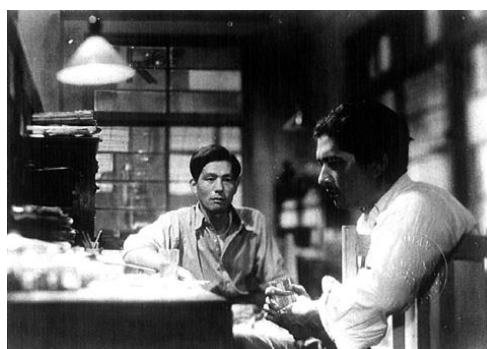

友愛の家

懐かしの映画観賞会

日時:12月13日(水) 17:30~(毎月第2水曜日のこの時間に開催いたします)

場所:友愛の家 多目的室

人数:15名(密を避けるため、少人数での開催とさせていただきます)

※定員に達し次第締め切ります

上映:「風の中の牝鷄」…主演 田中 絹代 83分

※社会情勢を鑑みて中止となる場合や

都合により上映する映画が変更となる場合があります

日本語吹替
で上映します

お問い合わせ:友愛の家 TEL21-8077